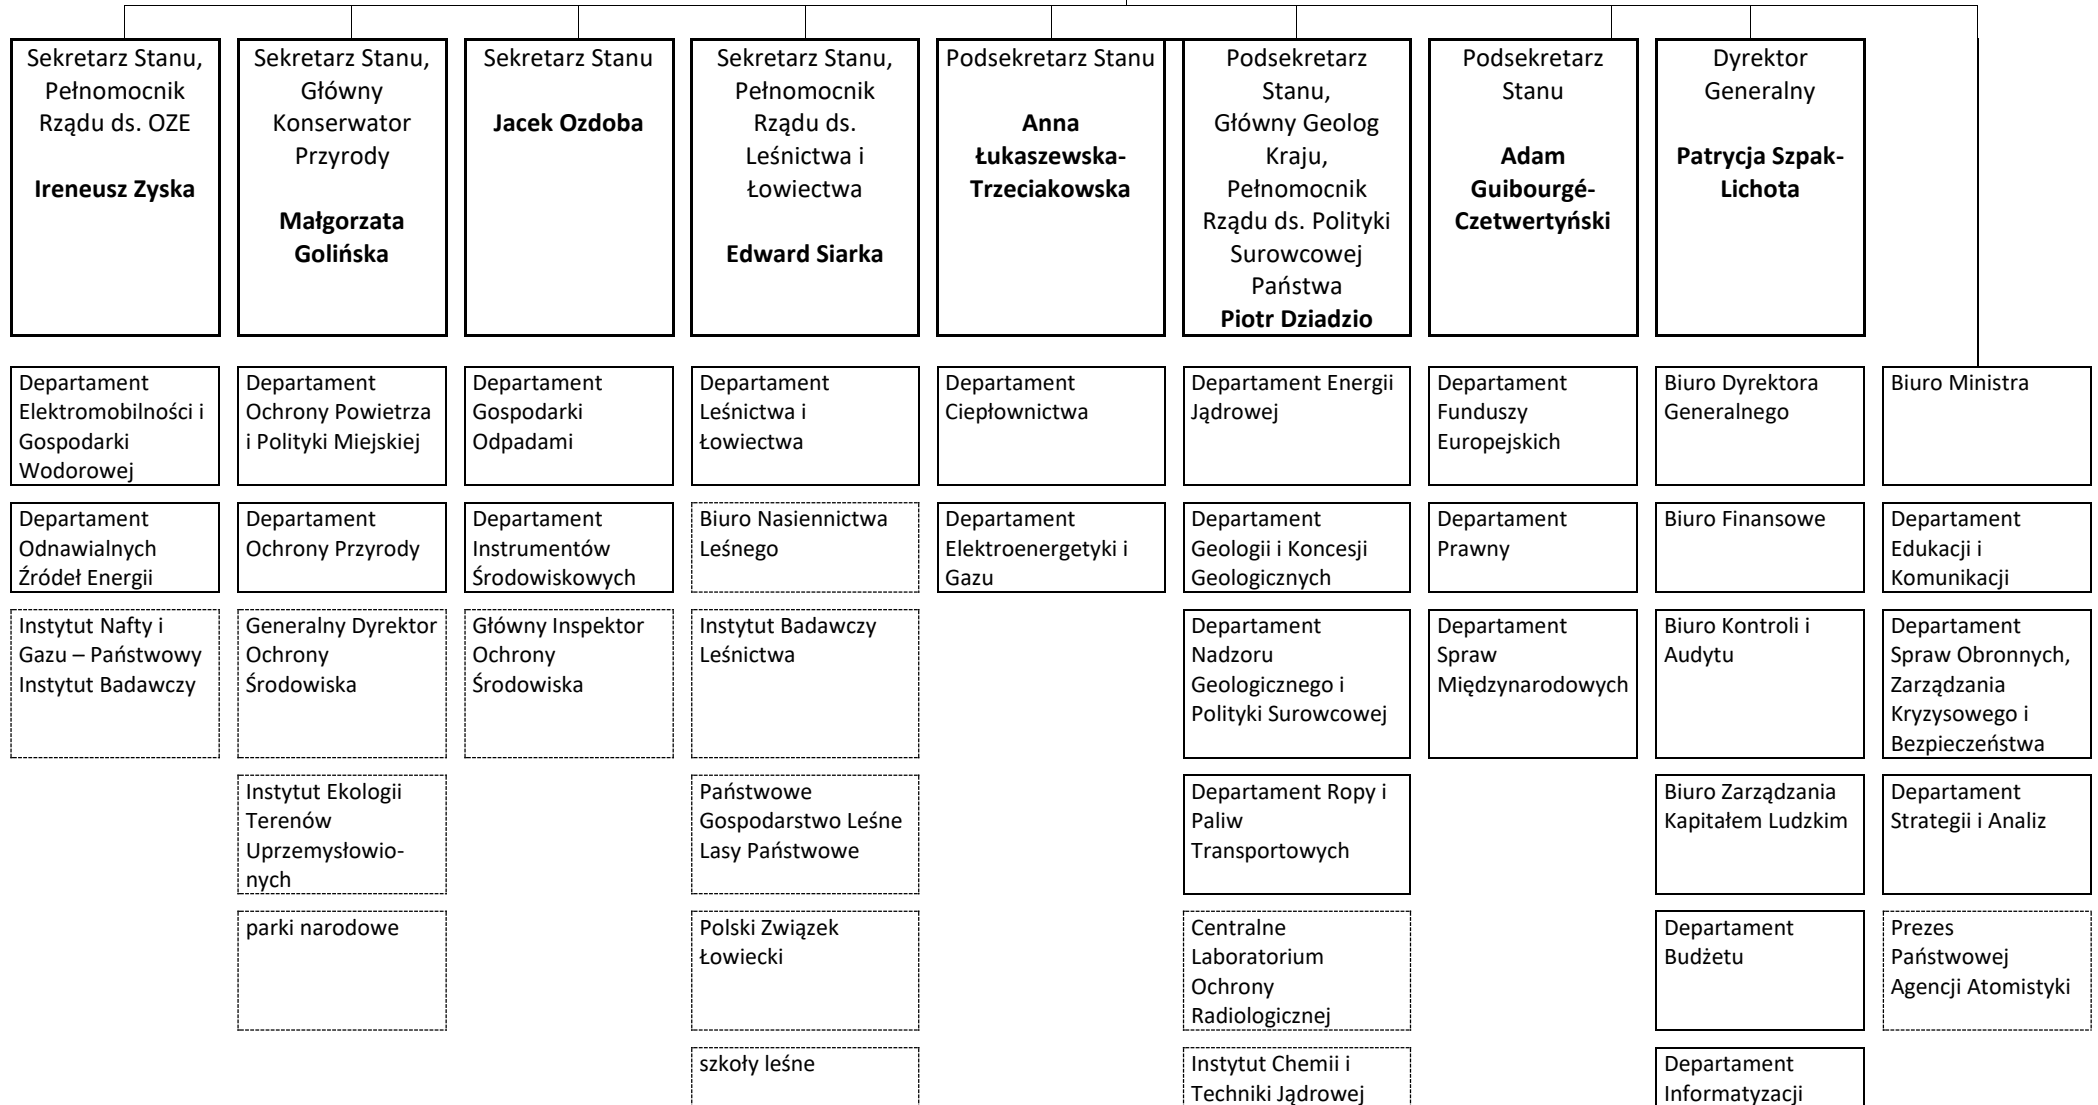

**Minister Klimatu i Środowiska
Anna Moskwa**

Biuro Urządzenia
Lasu i Geodezji
Leśnej

Instytut Energetyki

Instytut Fizyki Plazmy
i Laserowej
Mikroplazmy

Narodowe Centrum
Badań Jądrowych

Państwowy Instytut
Geologiczny –
Państwowy Instytut
Badawczy