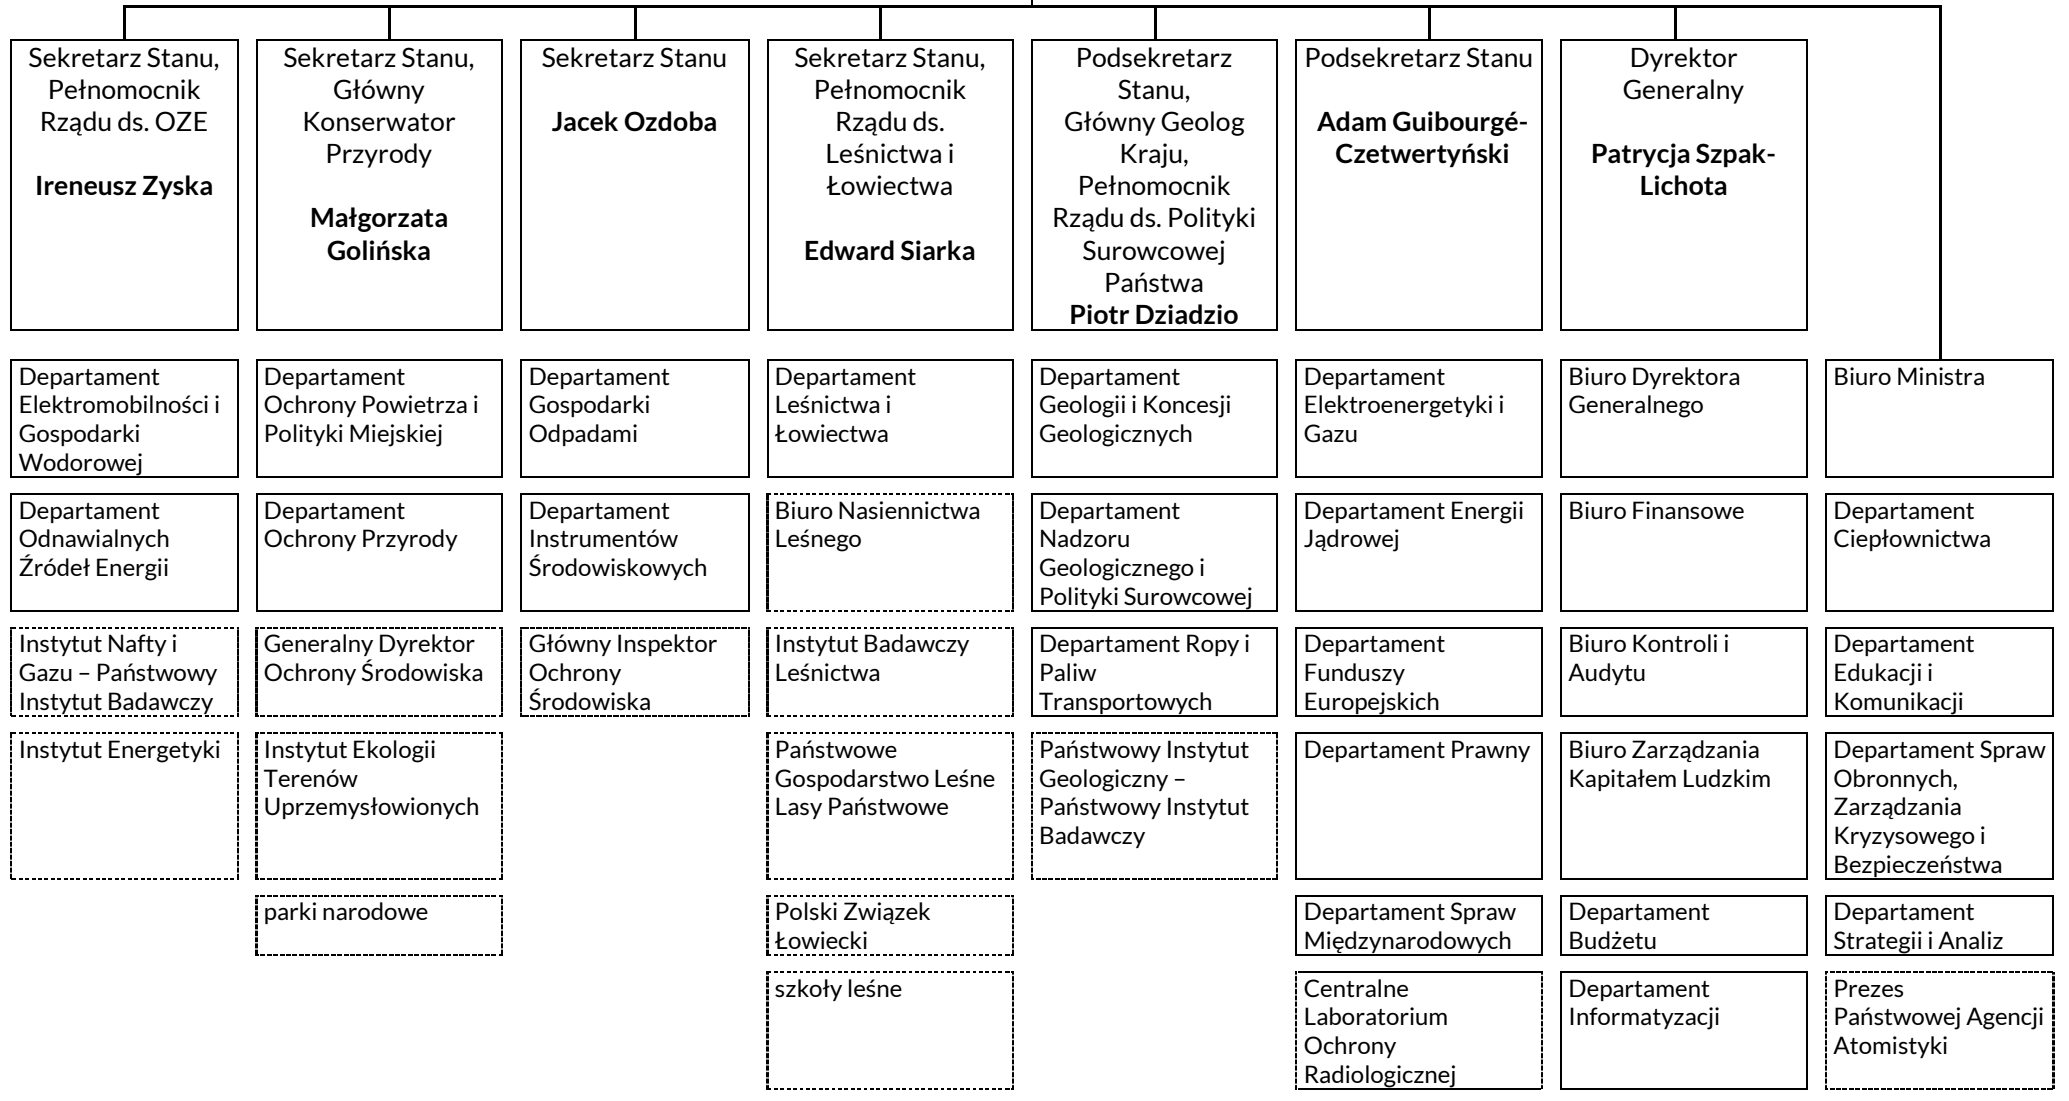

**Minister Klimatu i Środowiska
Anna Moskwa**

Biuro Urządzania
Lasu i Geodezji Leśnej

Instytut Chemii i
Techniki Jądrowej

Instytut Fizyki
Plazmy i Laserowej
Mikrosyntezy

Narodowe Centrum
Badań Jądrowych

Zakład
Unieszkodliwiania
Odpadów
Promieniotwórczych