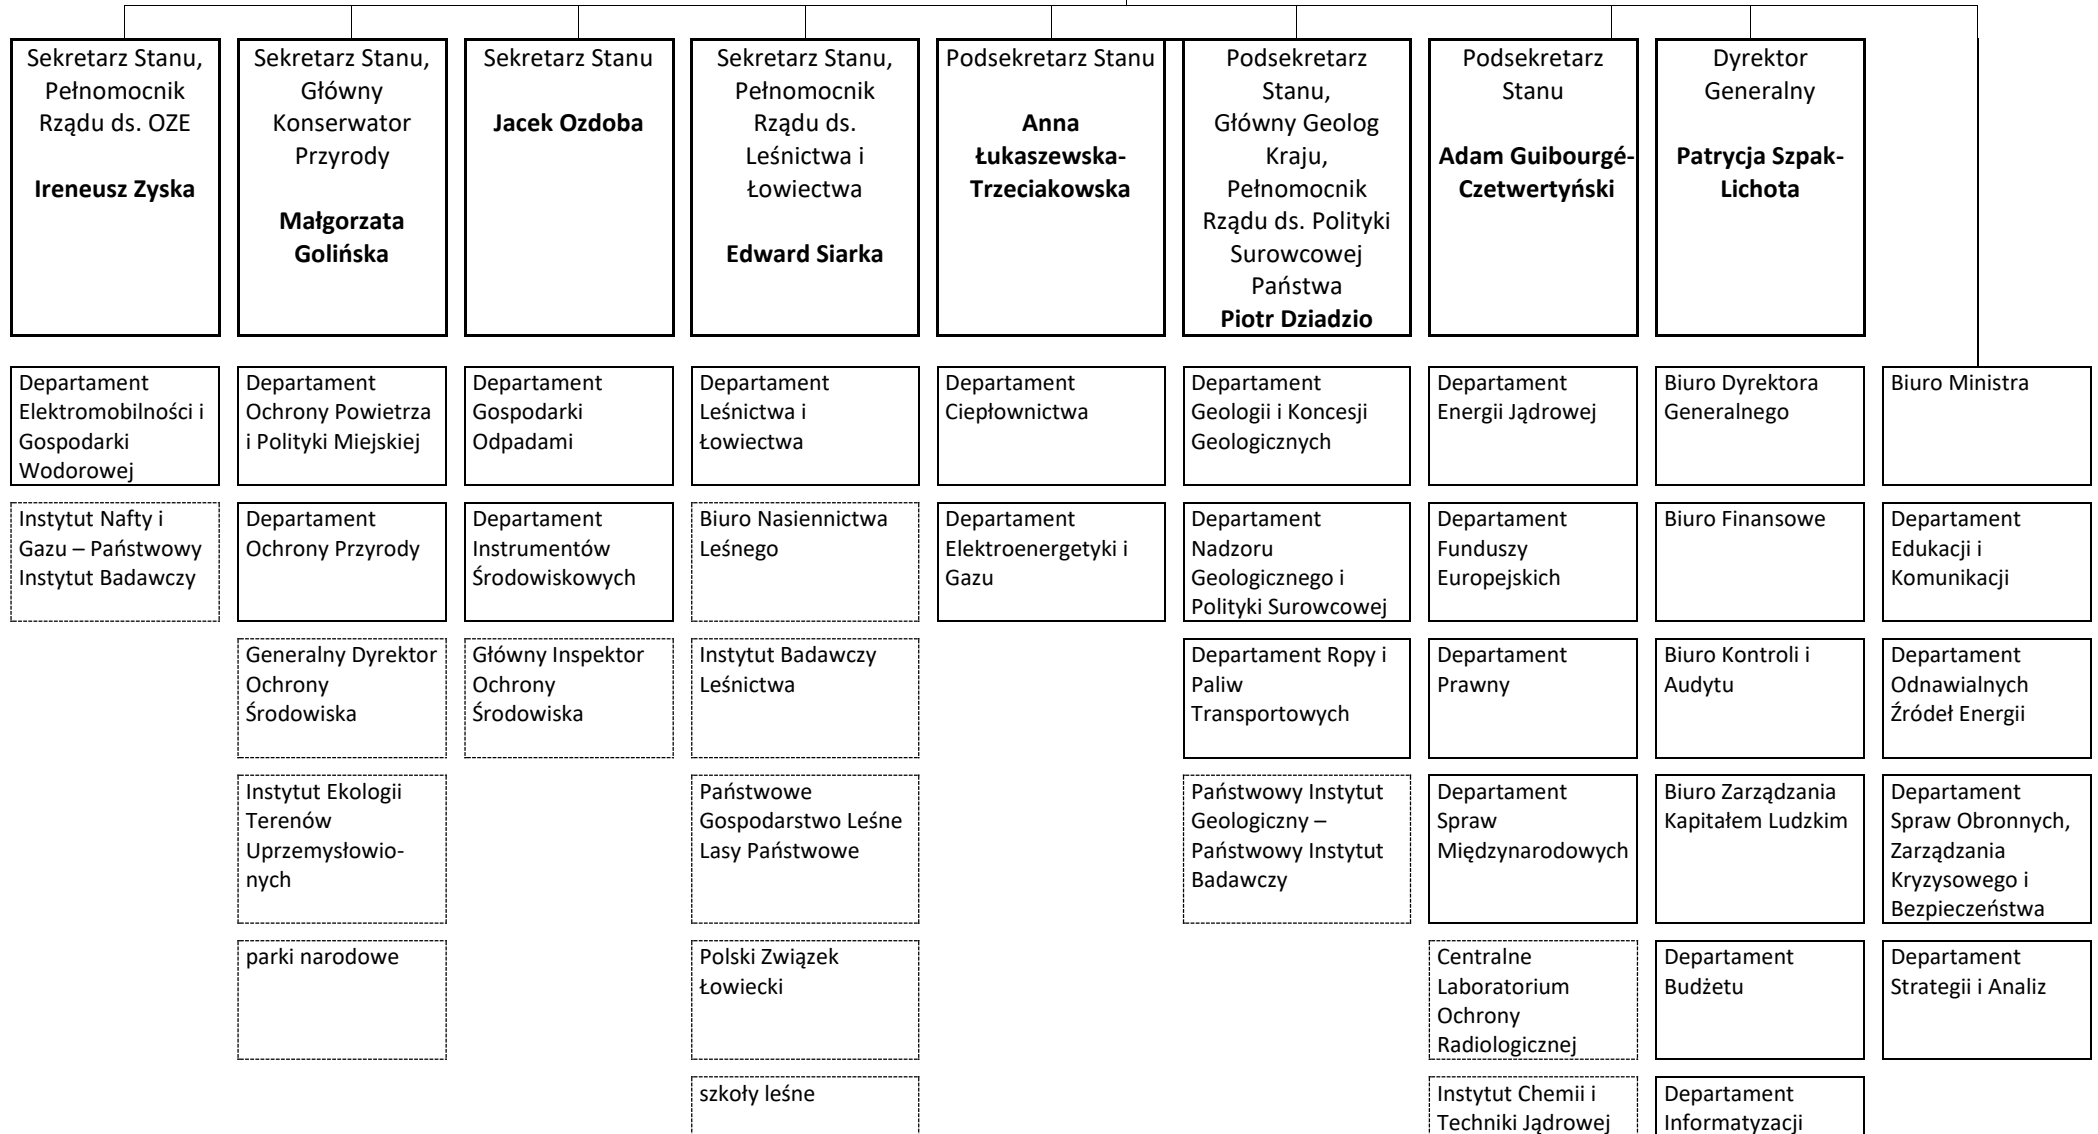

**Minister Klimatu i Środowiska
Anna Moskwa**

Biuro Urządzenia
Lasu i Geodezji
Leśnej

Instytut Energetyki

Instytut Fizyki
Plazmy i Laserowej
Mikrosyntezy

Narodowe
Centrum Badań
Jądrowych

Zakład
Unieszkodliwiania
Odpadów
Promieniotwór-
czych